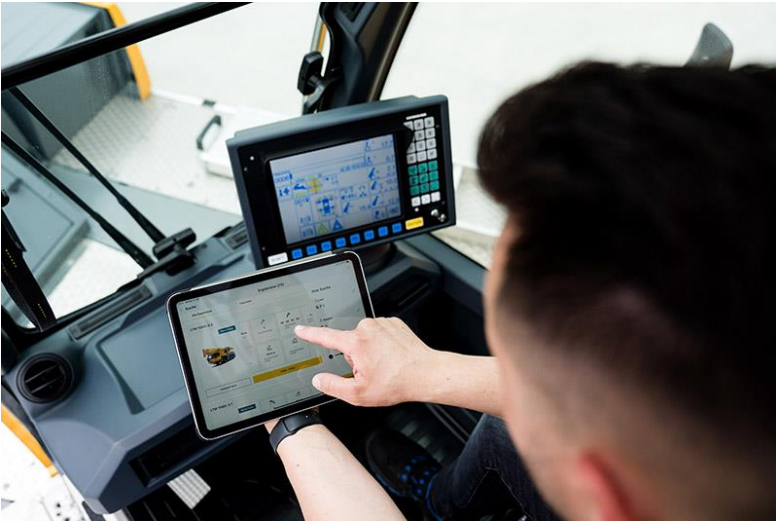

## **Nova versão e agora também com aplicativo: A Liebherr otimiza o Crane Finder**

- A Liebherr melhora o Crane Finder e integra novas funções
- Banco de dados completamente revisado
- O novo aplicativo permite o uso fácil em dispositivos móveis

O novo banco de dados possibilita muitas funções e fornece informações adicionais, como detalhes sobre o raio do contrapeso, suporte, ângulo da lança principal, ângulo do acessório e contrapeso central. Como antes, todas as informações podem ser exibidas em blocos grandes ou, como um recurso totalmente novo, em uma vista de lista compacta.

## Imagens

liebherr-crane-finder-app-01.jpg

Ainda mais fácil de usar: encontre o guindaste certo com o aplicativo Crane Finder.

liebherr-crane-finder-app-02.jpg

Os operadores de guindastes estão interessados principalmente em informações sobre o guindaste que estão operando no momento.