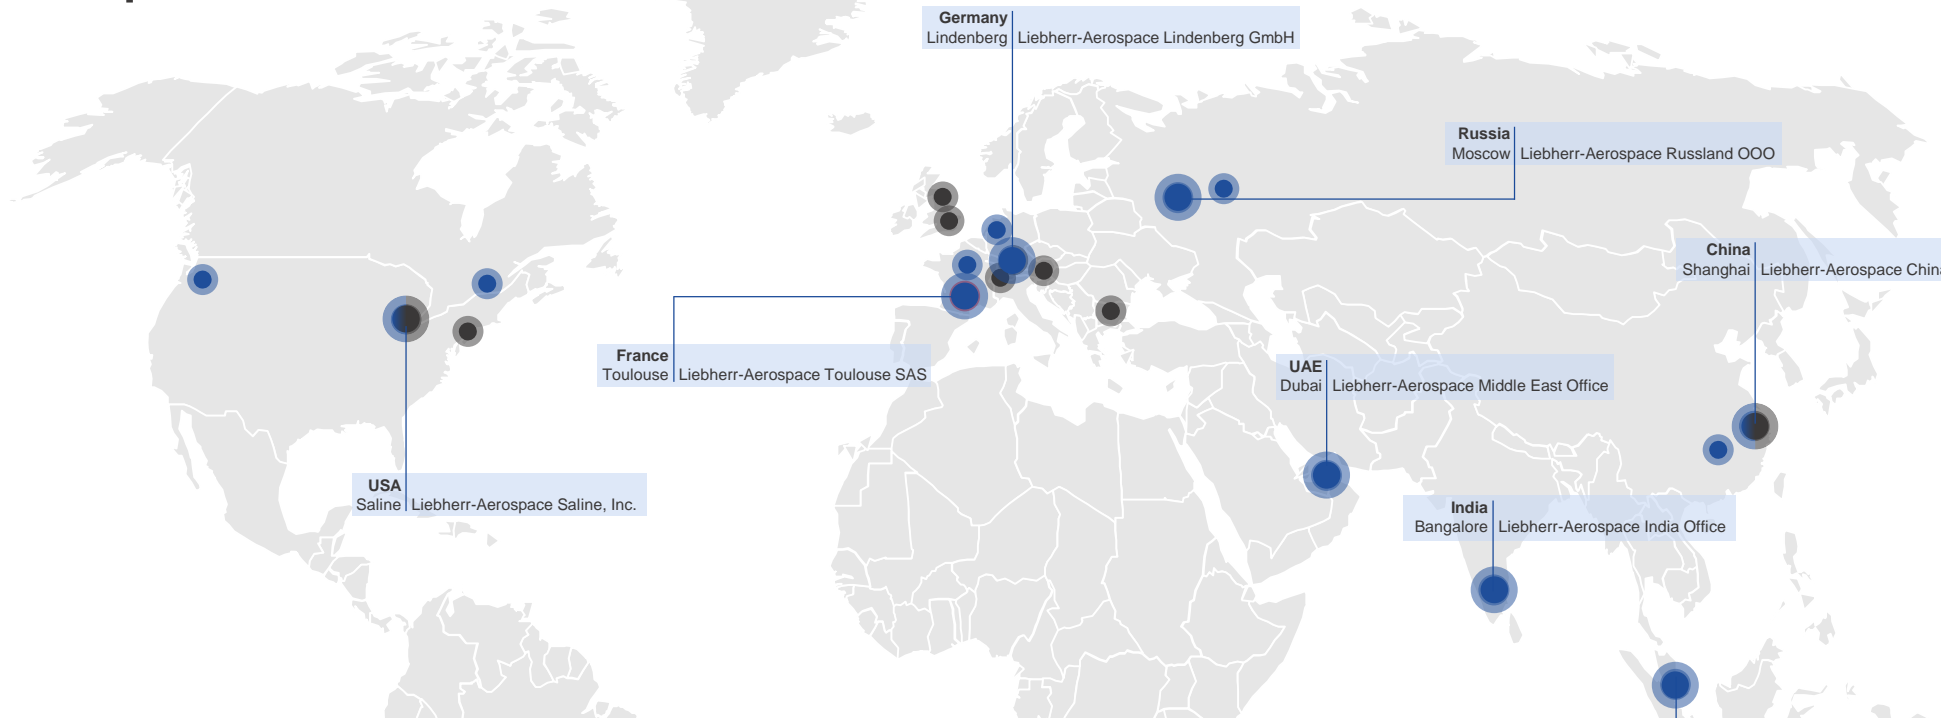

**Function Name**  
Tel: +91  
@liebherr.com

**AOG Hotline**  
Tel: +65 626 20 686

OEM Stations

Aerospace Customer Services

## Liebherr-Aerospace Russland OOO

**Manager, Regional Sales**  
Mr. Andrej Kalitka  
Tel: +7 495 280 1671  
andrej.kalitka@liebherr.com

**Manager, Field Services**  
Mr. Valerij Dranishnikov  
Tel: +7 495 280 1671  
valerij.dranischnikov@liebherr.com

Singapore  
Singapore | Liebherr-Aerospace

**AOG Hotline**  
Tel: +49 171 852 7304  
Tel: +33 (0)6 07 74 03 65

OEM Stations

Aerospace  
Customer Services

**LIEBHERR**